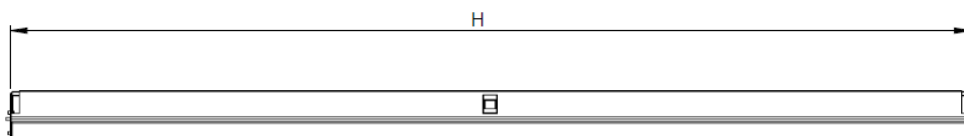

47HE Kabelkanal für DIGITUS® Serverschränke

✓ Einfaches Kabelmanagement

✓ 1 Set= 2 Stück

✓ Öffnungen zur Patchkabelaufnahme

✓ 1,5 mm Stahlblech

Kurzbeschreibung

47HE Kabelkanal für DIGITUS® Serverschränke, vertikaler Einbau, Set= 2 Stück, Farbe Schwarz (RAL 9005)

Features

- Befestigung an Dach und Boden neben den Winkelprofilen
- Klappbare Sichtblende
- Öffnungen zur Patchkabelaufnahme
- Höheneinheiten: 47
- Abmessungen (HxBxT): 2116x94x94 mm
- Verpackungsabmessungen (HxBxT): 2240x180x150 mm
- Gewicht: 15,2 kg (Netto), 16,6 kg (Brutto)
- 1,5 mm Stahlblech
- Set= 2 Stück
- Farbe Schwarz (RAL 9005)

Produktübersicht

Einsetzbar rechts und links neben der 19"-Ebene in 800 mm breiten DIGITUS® Serverschränken.
Geeignet für das geordnete Führen von Patchkabeln.

Artikelnummer Information

DN-19 ORG-SRV-47U-SW

DIGITUS® 47HE Kabelkanal, vertikaler Einbau, 2116x94x94 mm, Set= 2 Stk.,
Farbe Schwarz (RAL 9005), für DIGITUS® Serverschränke

Technische Zeichnungen

Front View