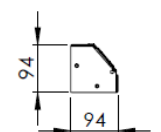

47HE Kabelkanal für DIGITUS® Serverschränke

✓ Einfaches Kabelmanagement

✓ 1 Set= 2 Stück

✓ Öffnungen zur Patchkabelaufnahme

✓ 1,5 mm Stahlblech

Kurzbeschreibung

47HE Kabelkanal für DIGITUS® Serverschränke, vertikaler Einbau, Set= 2 Stück, Farbe Schwarz (RAL 9005)

Features

- Befestigung an Dach und Boden neben den Winkelprofilen
- Klappbare Sichtblende
- Öffnungen zur Patchkabelaufnahme
- Höheneinheiten: 47
- Abmessungen (HxBxT): 2116x94x94 mm
- Verpackungsabmessungen (HxBxT): 2240x180x150 mm
- Gewicht: 15,2 kg (Netto), 16,6 kg (Brutto)
- 1,5 mm Stahlblech
- Set= 2 Stück
- Farbe Schwarz (RAL 9005)

Produktübersicht

Einsetzbar rechts und links neben der 19"-Ebene in 800 mm breiten DIGITUS® Serverschränken.
Geeignet für das geordnete Führen von Patchkabeln.

Artikelnummer Information

DN-19 ORG-SRV-47U-SW

DIGITUS® 47HE Kabelkanal, vertikaler Einbau, 2116x94x94 mm, Set= 2 Stk.,
Farbe Schwarz (RAL 9005), für DIGITUS® Serverschränke

Technische Zeichnungen

Side View